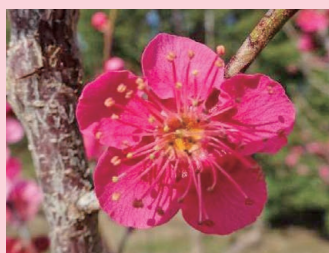

筑波山梅林の梅図鑑

「つくば観光ボランティアガイド」の活動により、
品種調査・園内品種札の設置を行いました。

オオサカズキ
大盃