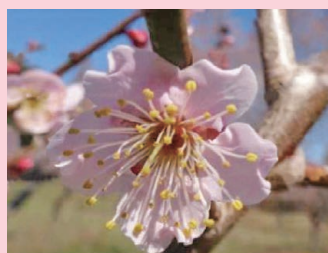

筑波山梅林の梅図鑑

「つくば観光ボランティアガイド」の活動により、
品種調査・園内品種札の設置を行いました。

ベニカガ
紅加賀