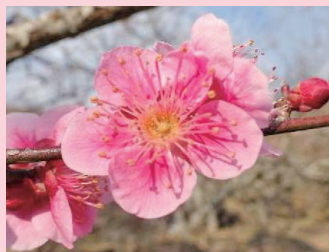

筑波山梅林の梅図鑑

「つくば観光ボランティアガイド」の活動により、
品種調査・園内品種札の設置を行いました。

シラカガ
白加賀

リョウカク
緑萼

ヒトエカンコウ
一重寒紅

シノノメ
東雲

ゴショベニ
御所紅

ツユアカネ
露茜