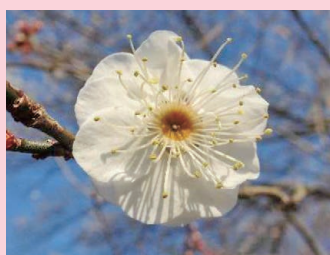

筑波山梅林の梅図鑑

「つくば観光ボランティアガイド」の活動により、
品種調査・園内品種札の設置を行いました。

シラカガ
白加賀

リョウカク
緑萼

ヒトエカンコウ
一重寒紅

シノノメ
東雲

ゴショベニ
御所紅

ツユアカネ
露茜